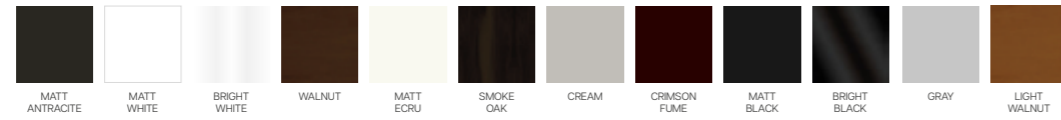

aspendos

- 35 density high-resilient seat foam
- Frame strengthened with ply-Wooden (10 year warranty compliance with European norms)
- Seating height 43 cm
- Sofa height 77 cm

Wooden Based Color

4 Sofa KG: 90,3 m²: 2,45	3 Sofa KG: 76,3 m²: 1,97	2 Sofa KG: 62,5 m²: 1,73	Corner Module 3 Seater Sofa (Left) KG: 62,0 m²: 1,72	Corner Module 3 Seater Sofa (Right) KG: 62,0 m²: 1,72
Inter Module KG: 31,4 m²: 0,78	Inter Pouf KG: 21,8 m²: 0,45	Pouf KG: 21,8 m²: 0,45	Relaxing Module (Left) KG: 62,0 m²: 1,72	Relaxing Module (Right) KG: 62,0 m²: 1,72
OPTION 26 KG: 62,5 m²: 1,73	OPTION 25 KG: 76,3 m²: 1,97	OPTION 24 KG: 90,3 m²: 2,45	OPTION 1 KG: 124,0 m²: 3,44	OPTION 27 KG: 155,4 m²: 4,22

OPTION 28 KG: 145,8 m²: 3,90	OPTION 10 KG: 124,0 m²: 3,44	OPTION 12 KG: 138,3 m²: 3,69	OPTION 13 KG: 138,3 m²: 3,69	OPTION 14 KG: 152,3 m²: 4,17
OPTION 15 KG: 152,3 m²: 4,17	OPTION 33 KG: 160,1 m²: 4,15	OPTION 34 KG: 160,1 m²: 4,15	OPTION 35 KG: 174,1 m²: 4,63	OPTION 32 KG: 187,8 m²: 5,01
OPTION 41 KG: 183,7 m²: 4,96	OPTION 42 KG: 183,7 m²: 4,96	OPTION 36 KG: 174,1 m²: 4,63	OPTION 43 KG: 205,5 m²: 5,41	OPTION 48 KG: 205,5 m²: 5,41
OPTION 49 KG: 205,5 m²: 5,41	OPTION 31 KG: 145,8 m²: 3,90	OPTION 44 KG: 145,8 m²: 3,90	OPTION 45 KG: 145,8 m²: 3,90	OPTION 46 KG: 167,6 m²: 4,35
OPTION 47 KG: 167,6 m²: 4,35	OPTION 2 KG: 125,0 m²: 3,45	OPTION 3 KG: 152,7 m²: 3,94	OPTION 4 KG: 166,7 m²: 4,42	OPTION 5 KG: 181,6 m²: 4,91