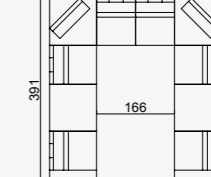

OPTION 48

KG: 331,0 m²: 7,05

OPTION 49

KG: 323,0 m²: 6,90

OPTION 50

KG: 350,0 m²: 6,53

OPTION 51

KG: 317,0 m²: 5,90